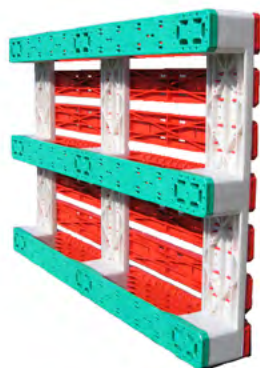

personalizzabile con il Vs logo

vista da sotto

KOMPOCOLOR

PERSONALIZZABILE con il Vostro logo e con colori a Vostra scelta. *IDEALE* per le esportazioni e per lo stoccaggio in magazzino.

inforcabile su 4 lati

personalizzabile con il Vs logo

vista da sotto

KOMPOSECURITY

*SICURO: aumenta la sicurezza nella Vostra Azienda grazie ai suoi colori ben visibili.
VERSATILE: con i suoi colori, identifica le diverse tipologie di merci stoccate.*

FAVARON

inforcabile su 4 lati

personalizzabile con il Vs logo

vista da sotto

KOMPOstandard

Il pallet TERRA: nero, robusto ed economico.

Il pallet ACQUA: bianco ed igienizzabile, ideale per il settore alimentare e farmaceutico.

KOMPO

offre numerosi vantaggi

Brevettato nel 2010

Testato Catas

Personalizzabile con il vostro logo e nella colorazione

Inforcabile su 4 lati

400/600/800/1000

Varie capacità di carico