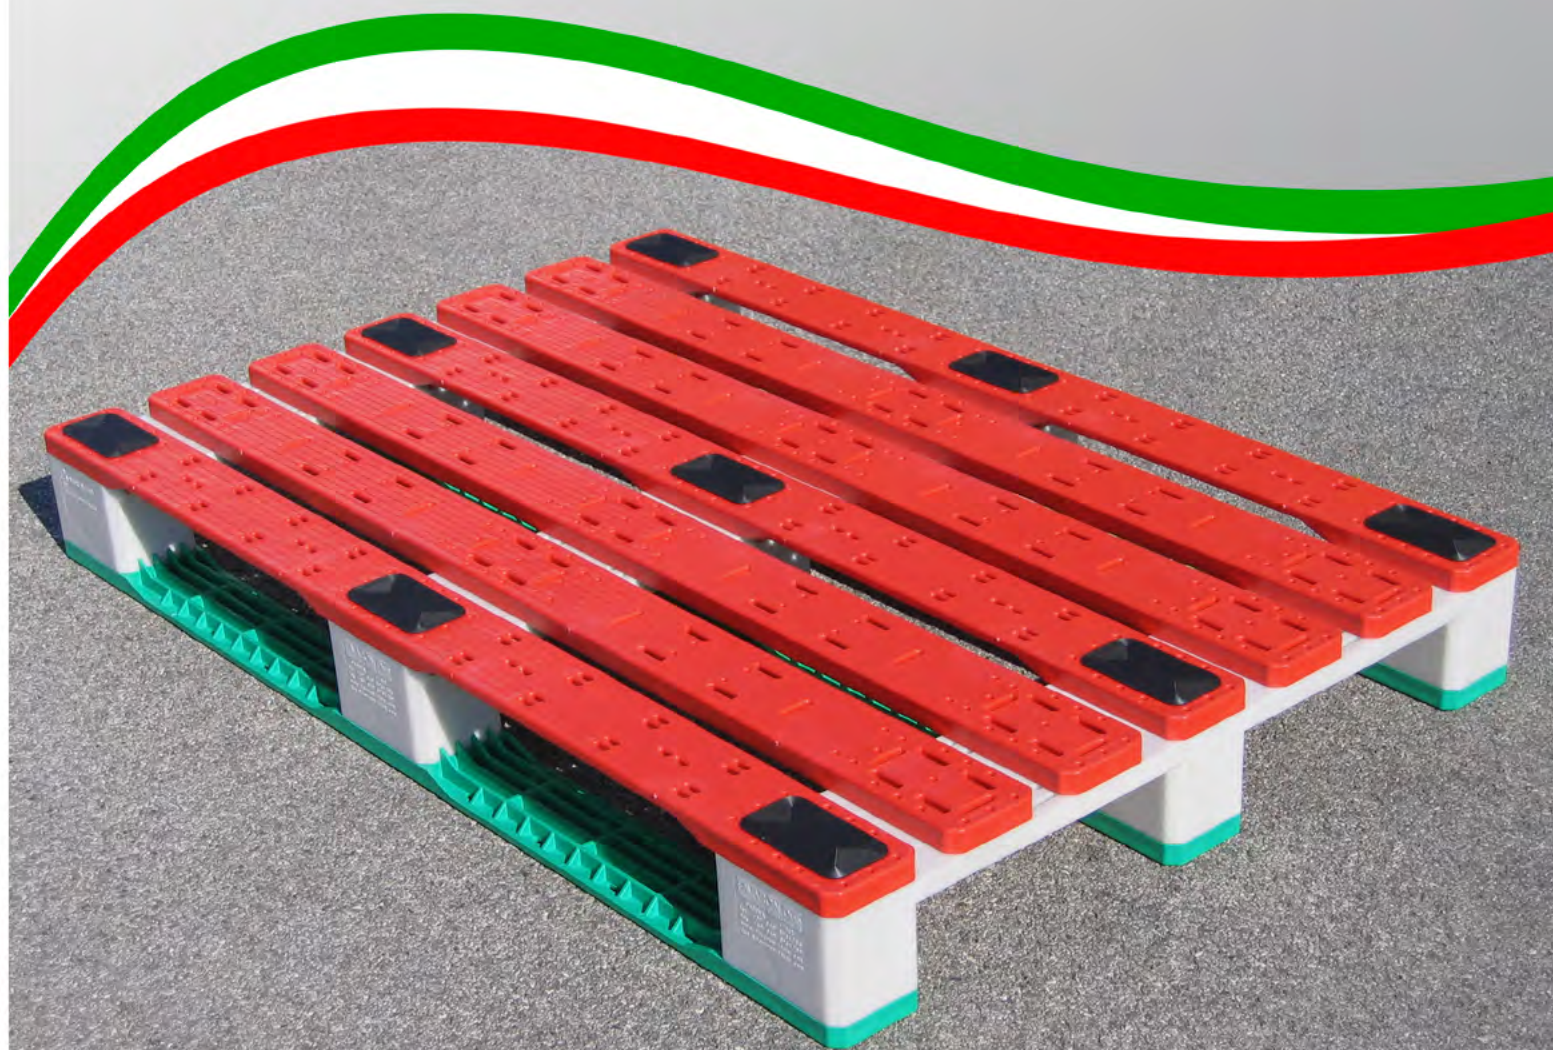

KOMPO PALLETS IN PLASTICA

FAVARON

CATALOGO

FAVARON SRL
Via Romania 1/3
35127 PADOVA (PD) - Italy

Tel. +39 049 69 88 330
Fax +39 049 76 28 460
Mail: due@favaron-italy.com
www.favaron-italy.com