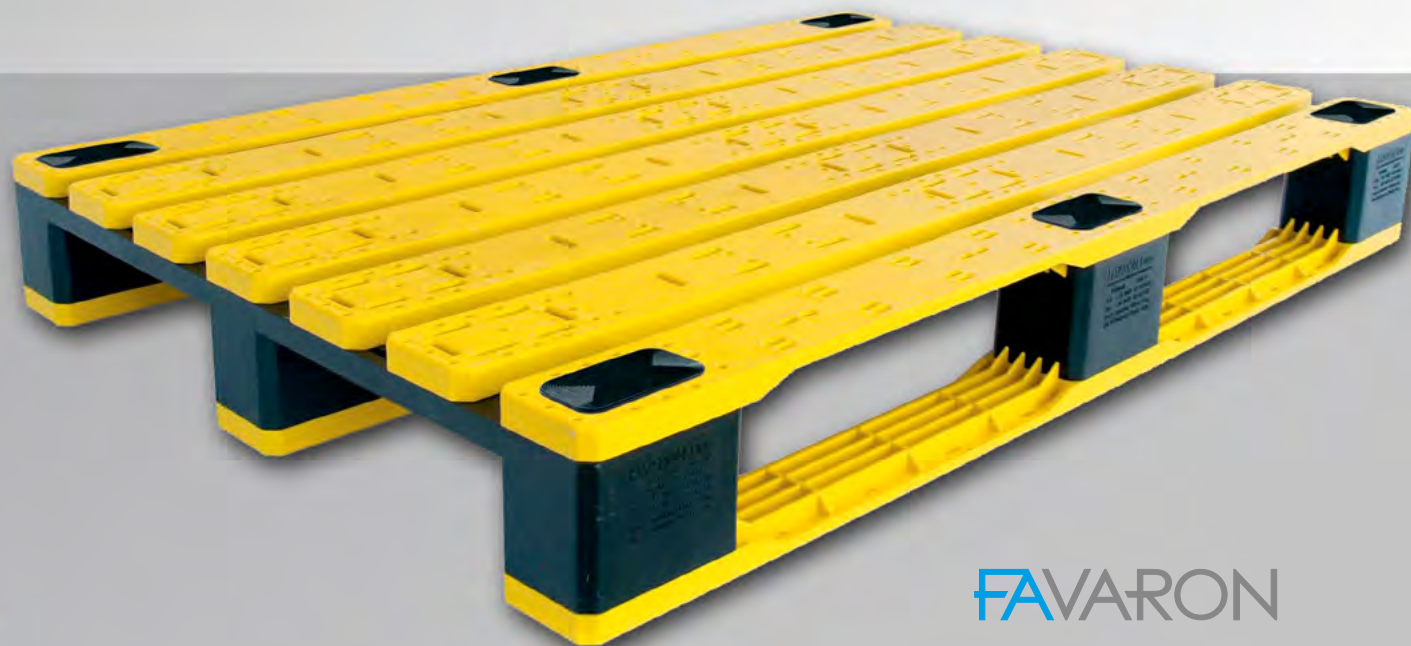

personalizzabile con il Vs logo

vista da sotto

KOMPOCOLOR

PERSONALIZZABILE con il Vostro logo e con colori a Vostra scelta. *IDEALE* per le esportazioni e per lo stoccaggio in magazzino.

inforcabile su 4 lati

personalizzabile con il Vs logo

vista da sotto

KOMPOSECURITY

*SICURO: aumenta la sicurezza nella Vostra Azienda grazie ai suoi colori ben visibili.
VERSATILE: con i suoi colori, identifica le diverse tipologie di merci stoccate.*

FAVARON

inforcabile su 4 lati

personalizzabile con il Vs logo

vista da sotto

KOMPOstandard

Il pallet TERRA: nero, robusto ed economico.

Il pallet ACQUA: bianco ed igienizzabile, ideale per il settore alimentare e farmaceutico.

KOMPO

offre numerosi vantaggi

Brevettato nel 2010

Testato Catas

Personalizzabile con il vostro logo e nella colorazione

Inforcabile su 4 lati

400/600/800/1000

Varie capacità di carico