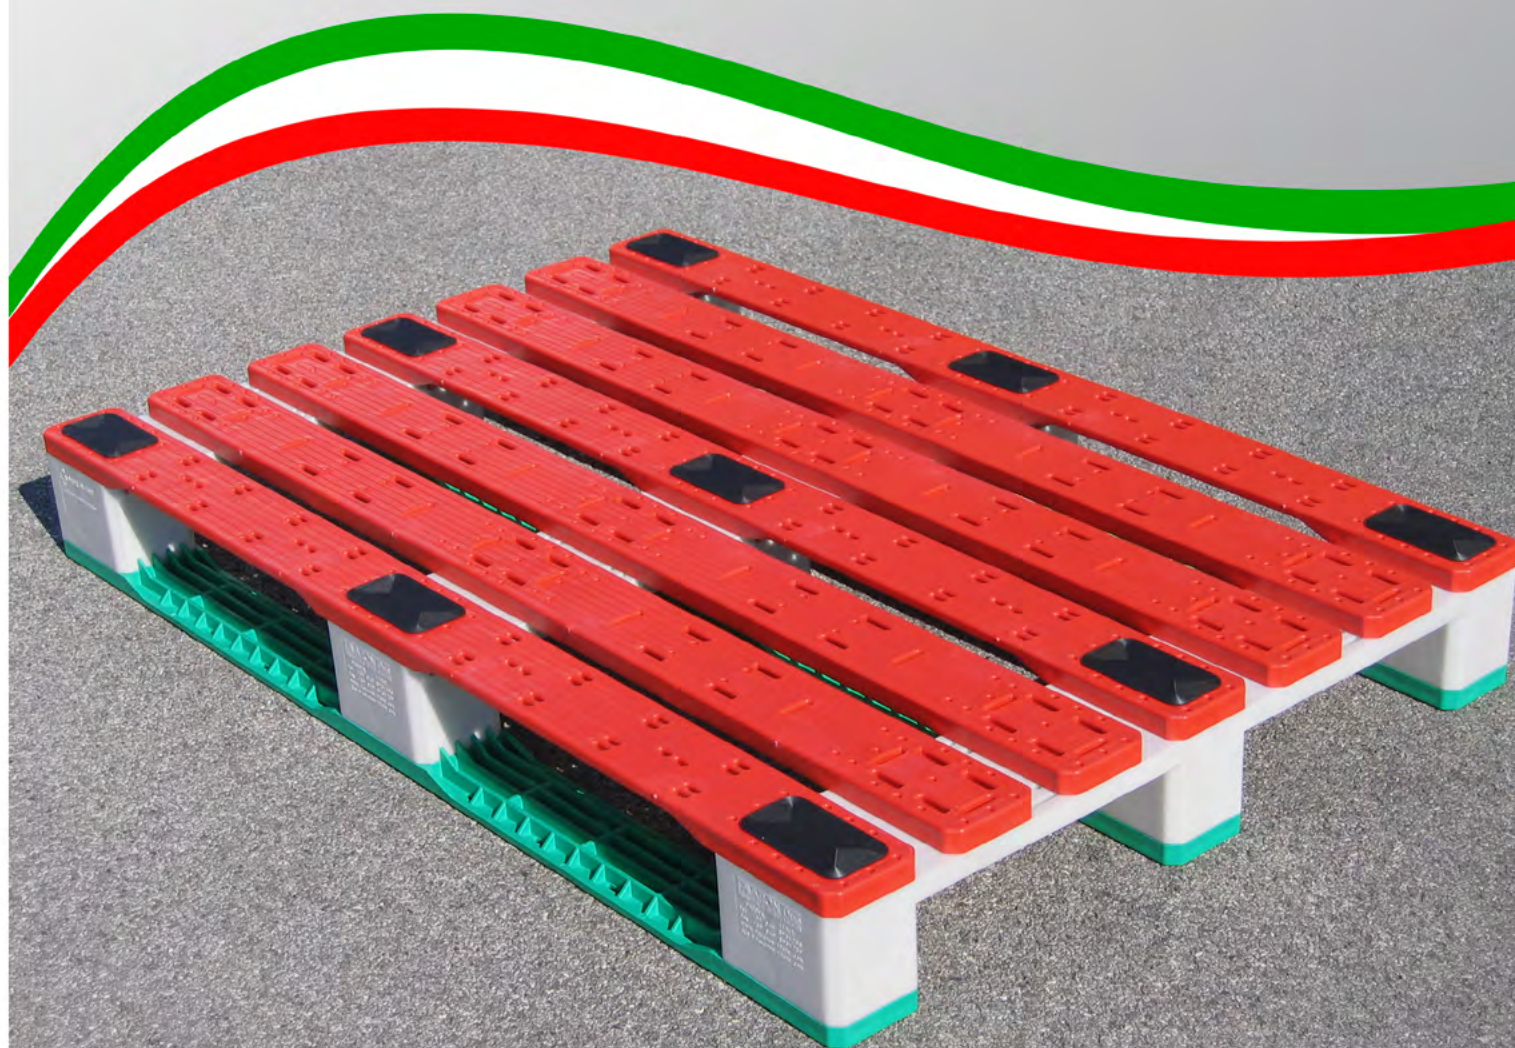

inforcabile su 4 lati

personalizzabile con il Vs logo

vista da sotto

KOMPOCOLOR

PERSONALIZZABILE con il Vostro logo e con colori a Vostra scelta.
IDEALE per le esportazioni e per lo stoccaggio in magazzino.

inforcabile su 4 lati

personalizzabile con il Vs logo

vista da sotto

KOMPOSECURITY

SICURO: aumenta la sicurezza nella Vostra Azienda grazie ai suoi colori ben visibili.
VERSATILE: con i suoi colori, identifica le diverse tipologie di merci stoccate.

FAVARON
DUE srl

inforcabile su 4 lati

personalizzabile con il Vs logo

vista da sotto

KOMPOstandard

Il pallet TERRA: nero, robusto ed economico.

Il pallet ACQUA: bianco ed igienizzabile, ideale per il settore alimentare e farmaceutico.

KOMPO

offre numerosi vantaggi

Brevettato nel 2010

Testato Catas

Personalizzabile con il vostro logo e nella colorazione

Inforcabile su 4 lati

400/600/800/1000

Varie capacità di carico