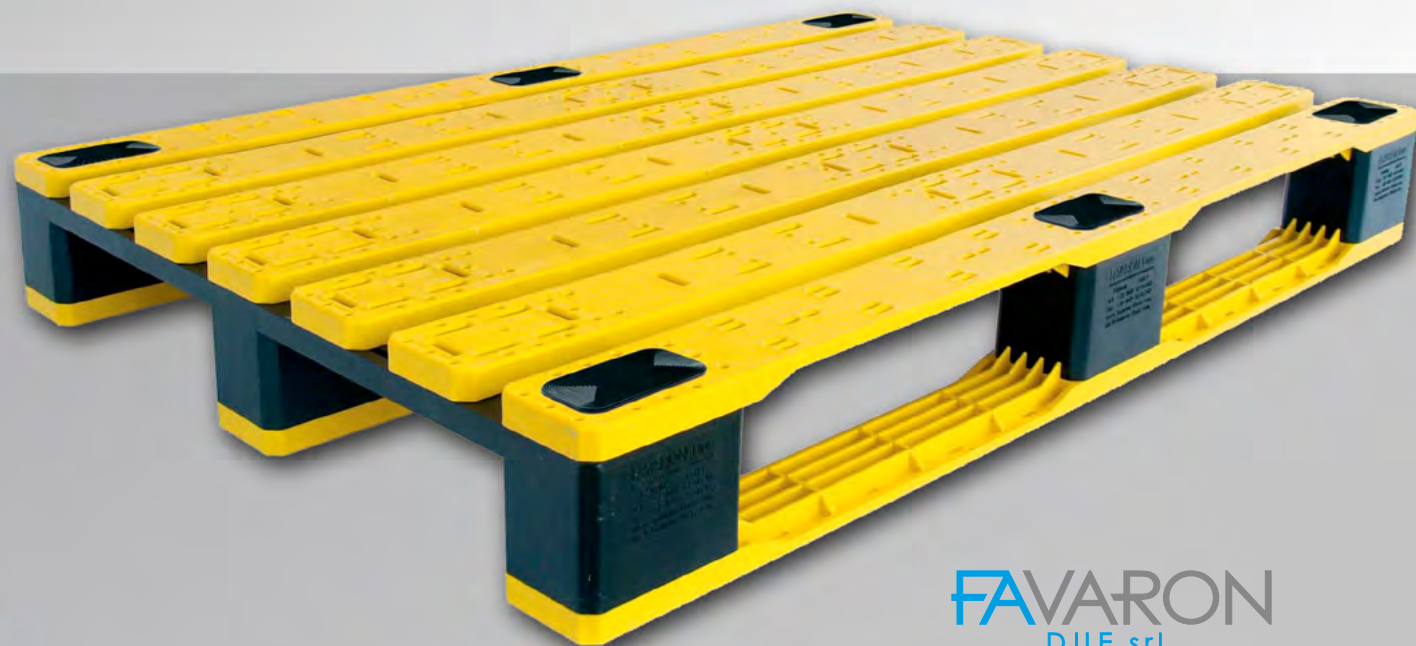

inforcabile su 4 lati

personalizzabile con il Vs logo

vista da sotto

KOMPOCOLOR

PERSONALIZZABILE con il Vostro logo e con colori a Vostra scelta.
IDEALE per le esportazioni e per lo stoccaggio in magazzino.

inforcabile su 4 lati

personalizzabile con il Vs logo

vista da sotto

KOMPOSECURITY

SICURO: aumenta la sicurezza nella Vostra Azienda grazie ai suoi colori ben visibili.
VERSATILE: con i suoi colori, identifica le diverse tipologie di merci stoccate.

FAVARON
DUE srl

inforcabile su 4 lati

personalizzabile con il Vs logo

vista da sotto

KOMPOstandard

Il pallet TERRA: nero, robusto ed economico.

Il pallet ACQUA: bianco ed igienizzabile, ideale per il settore alimentare e farmaceutico.

KOMPO

offre numerosi vantaggi

Brevettato nel 2010

Testato Catas

Personalizzabile con il vostro logo e nella colorazione

Inforcabile su 4 lati

400/600/800/1000

Varie capacità di carico