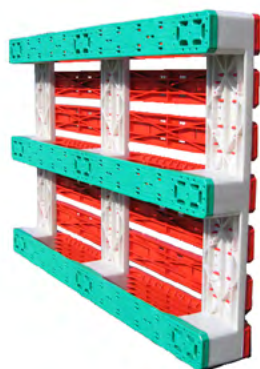

inforcabile su 4 lati

personalizzabile con il Vs logo

vista da sotto

KOMPOCOLOR

PERSONALIZZABILE con il Vostro logo e con colori a Vostra scelta.
IDEALE per le esportazioni e per lo stoccaggio in magazzino.

inforcabile su 4 lati

personalizzabile con il Vs logo

vista da sotto

KOMPOSECURITY

SICURO: aumenta la sicurezza nella Vostra Azienda grazie ai suoi colori ben visibili.
VERSATILE: con i suoi colori, identifica le diverse tipologie di merci stoccate.

FAVARON
DUE srl

inforcabile su 4 lati

personalizzabile con il Vs logo

vista da sotto

KOMPOstandard

Il pallet TERRA: nero, robusto ed economico.

Il pallet ACQUA: bianco ed igienizzabile, ideale per il settore alimentare e farmaceutico.

KOMPO

offre numerosi vantaggi

Brevettato nel 2010

Testato Catas

Personalizzabile con il vostro logo e nella colorazione

Inforcabile su 4 lati

400/600/800/1000

Varie capacità di carico